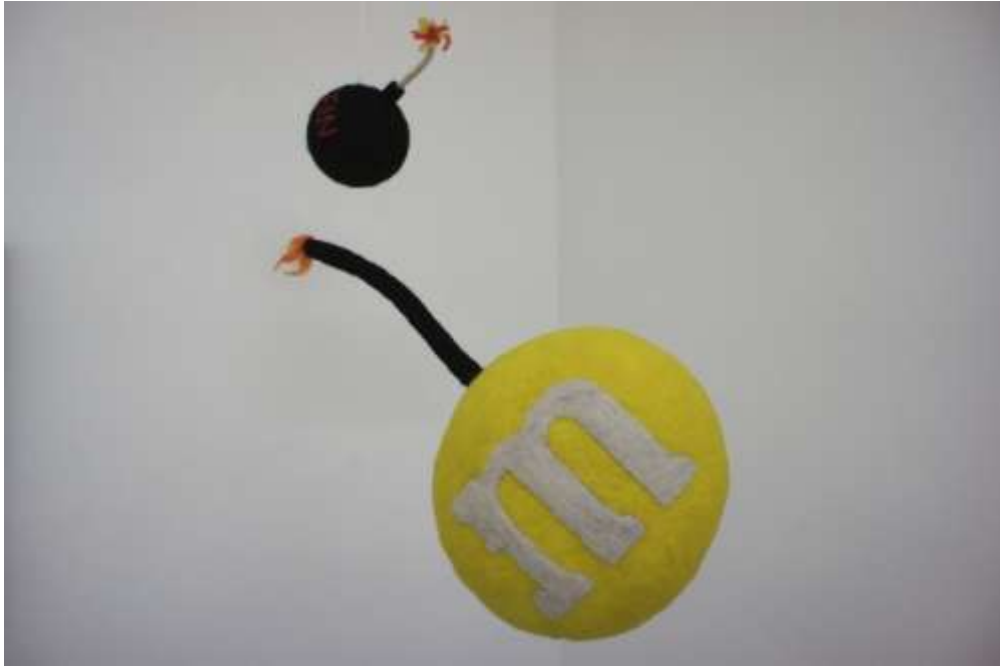

Australien
50 x 74
Tusch og farveblyant på papir
8.000 DKK